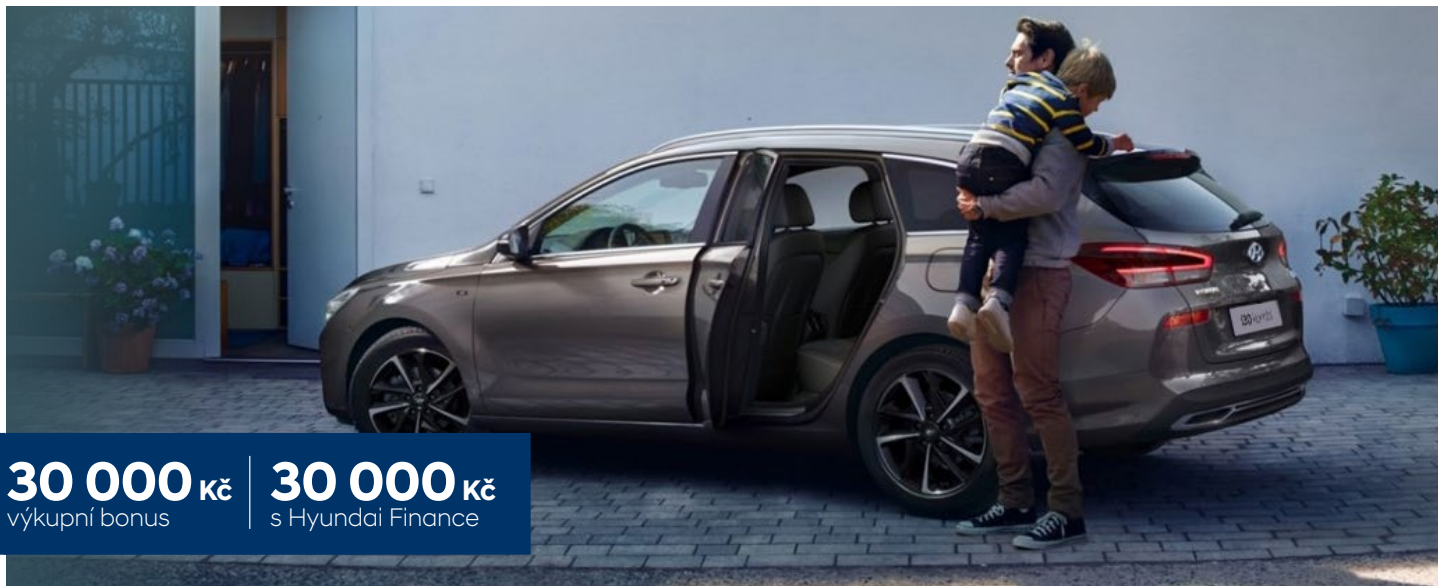

# Hyundai i30 v limitované edici Family

**30 000 Kč**  
výkupní bonus

**30 000 Kč**  
s Hyundai Finance